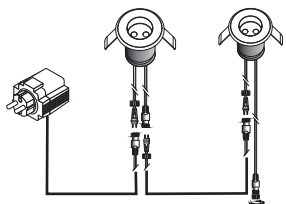

Alpha

4048601 LED warm white 12V 0,5W - 10 Lumen

SMD LED unit 3x
12V 0.5W
warm white
Art. nr.1166101

AC298

GS041-1

GS041

RB068

AC297

30 mm

max. 30x